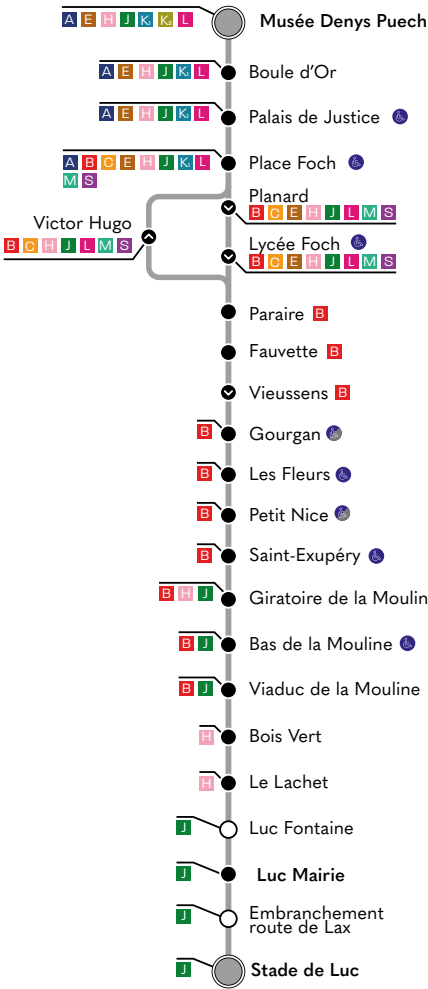

La Mouline

Luc

Ligne J

Musée Denys Puech

La Mouline

La-Primaube

Luc

HORAIRES • 2025

HORAIRES • 2025

LIGNE I

Ligne directe Luc-Rodez • du lundi au vendredi

Luc > Musée Denys Puech

Stade De Luc	7:05	8:00	17:00	18:00
Embranchement Route De Lax	7:05	8:00	17:00	18:00
Luc Fontaine	7:07	8:02	17:02	18:02
Le Lachat	7:10	8:05	17:05	18:05
Bois Vert	7:11	8:06	17:06	18:06
Viaduc De La Mouline	7:14	8:09	17:09	18:09
Bas De La Mouline	7:15	8:10	17:10	18:10
Giratoire De La Mouline	7:16	8:11	17:11	18:11
St Exupery	7:17	8:12	17:12	18:12
Petit Nice	7:18	8:13	17:13	18:13
Les Fleurs	7:19	8:14	17:14	18:14
Gourgan	7:19	8:14	17:14	18:14
Fauvette	7:20	8:15	17:15	18:15
Paraire	7:21	8:16	17:16	18:16
Victor Hugo	7:22	8:17	17:17	18:17
Place Foch	7:23	8:18	17:18	18:18
Palais De Justice	7:24	8:19	17:19	18:19
Boule D'or	7:26	8:21	17:21	18:21
Musée	7:27	8:22	17:22	18:22

DÉPARTS

Musée Denys Puech > Luc

Musée	16:30	17:30
Boule D'or	16:31	17:31
Palais De Justice	16:32	17:32
Place Foch	16:33	17:33
Planard	16:35	17:35
Lycée Foch	16:37	17:37
Paraire	16:38	17:38
Fauvette	16:39	17:39
Vieussens	16:40	17:40
Gourgan	16:40	17:40
Les Fleurs	16:41	17:41
Petit Nice	16:42	17:42
St Exupéry	16:43	17:43
Giratoire De La Mouline	16:44	17:44
Bas De La Mouline	16:45	17:45
Viaduc De La Mouline	16:46	17:46
Bois Vert	16:48	17:48
Le Lachat	16:49	17:49
Luc Fontaine	16:52	17:52
Luc Mairie	16:52	17:52
Embranchement Route De Lax	16:53	17:53
Stade De Luc	16:54	17:54

RETOURS

- Arrêt dans les deux sens
- Arrêt de correspondance
- ⊙ Départ / Terminus
- Accès PMR
- Desserte régulière
- ⊙ Arrêt dans un seul sens
- Accès PMR dans un sens

Ligne I

LIGNE J

Ligne directe La Primaube-Rodez ou Luc-La Primaube / La Primaube-Luc du lundi au vendredi