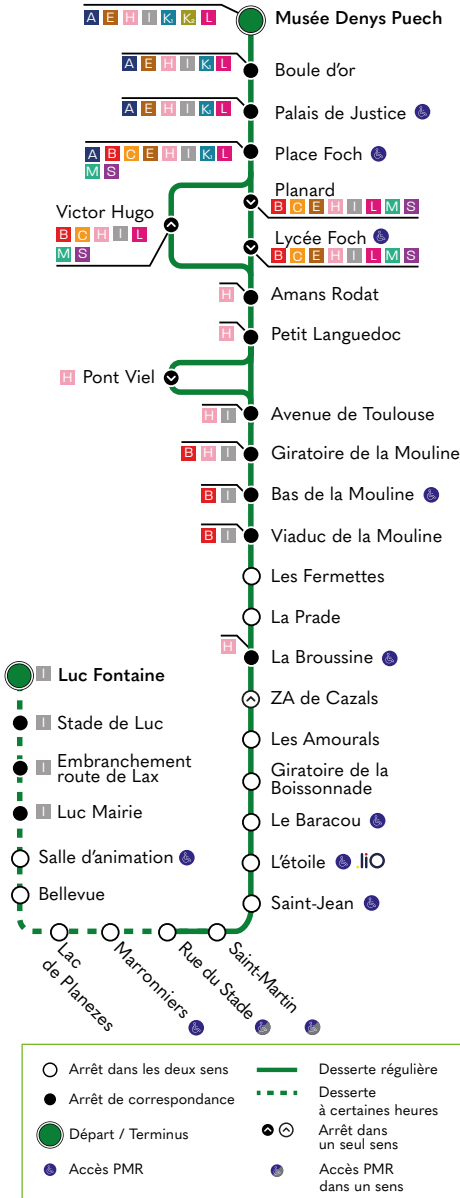

HORAIRES • 2025

LIGNE I

Ligne directe Luc-Rodez • du lundi au vendredi

Luc > Musée Denys Puech

Stade De Luc	7:05	8:00	17:00	18:00
Embranchement Route De Lax	7:05	8:00	17:00	18:00
Luc Fontaine	7:07	8:02	17:02	18:02
Le Lachat	7:10	8:05	17:05	18:05
Bois Vert	7:11	8:06	17:06	18:06
Viaduc De La Mouline	7:14	8:09	17:09	18:09
Bas De La Mouline	7:15	8:10	17:10	18:10
Giratoire De La Mouline	7:16	8:11	17:11	18:11
St Exupery	7:17	8:12	17:12	18:12
Petit Nice	7:18	8:13	17:13	18:13
Les Fleurs	7:19	8:14	17:14	18:14
Gourgan	7:19	8:14	17:14	18:14
Fauvette	7:20	8:15	17:15	18:15
Paraire	7:21	8:16	17:16	18:16
Victor Hugo	7:22	8:17	17:17	18:17
Place Foch	7:23	8:18	17:18	18:18
Palais De Justice	7:24	8:19	17:19	18:19
Boule D'or	7:26	8:21	17:21	18:21
Musée	7:27	8:22	17:22	18:22

DÉPARTS

Musée Denys Puech > Luc

Musée	16:30	17:30
Boule D'or	16:31	17:31
Palais De Justice	16:32	17:32
Place Foch	16:33	17:33
Planard	16:35	17:35
Lycée Foch	16:37	17:37
Paraire	16:38	17:38
Fauvette	16:39	17:39
Vieussens	16:40	17:40
Gourgan	16:40	17:40
Les Fleurs	16:41	17:41
Petit Nice	16:42	17:42
St Exupéry	16:43	17:43
Giratoire De La Mouline	16:44	17:44
Bas De La Mouline	16:45	17:45
Viaduc De La Mouline	16:46	17:46
Bois Vert	16:48	17:48
Le Lachat	16:49	17:49
Luc Fontaine	16:52	17:52
Luc Mairie	16:52	17:52
Embranchement Route De Lax	16:53	17:53
Stade De Luc	16:54	17:54

RETOURS

- Arrêt dans les deux sens
- Arrêt de correspondance
- ⊙ Départ / Terminus
- Accès PMR
- Desserte régulière
- ⊙ Arrêt dans un seul sens
- Accès PMR dans un sens

Ligne I

LIGNE J

Ligne directe La Primaube-Rodez ou Luc-La Primaube / La Primaube-Luc du lundi au vendredi